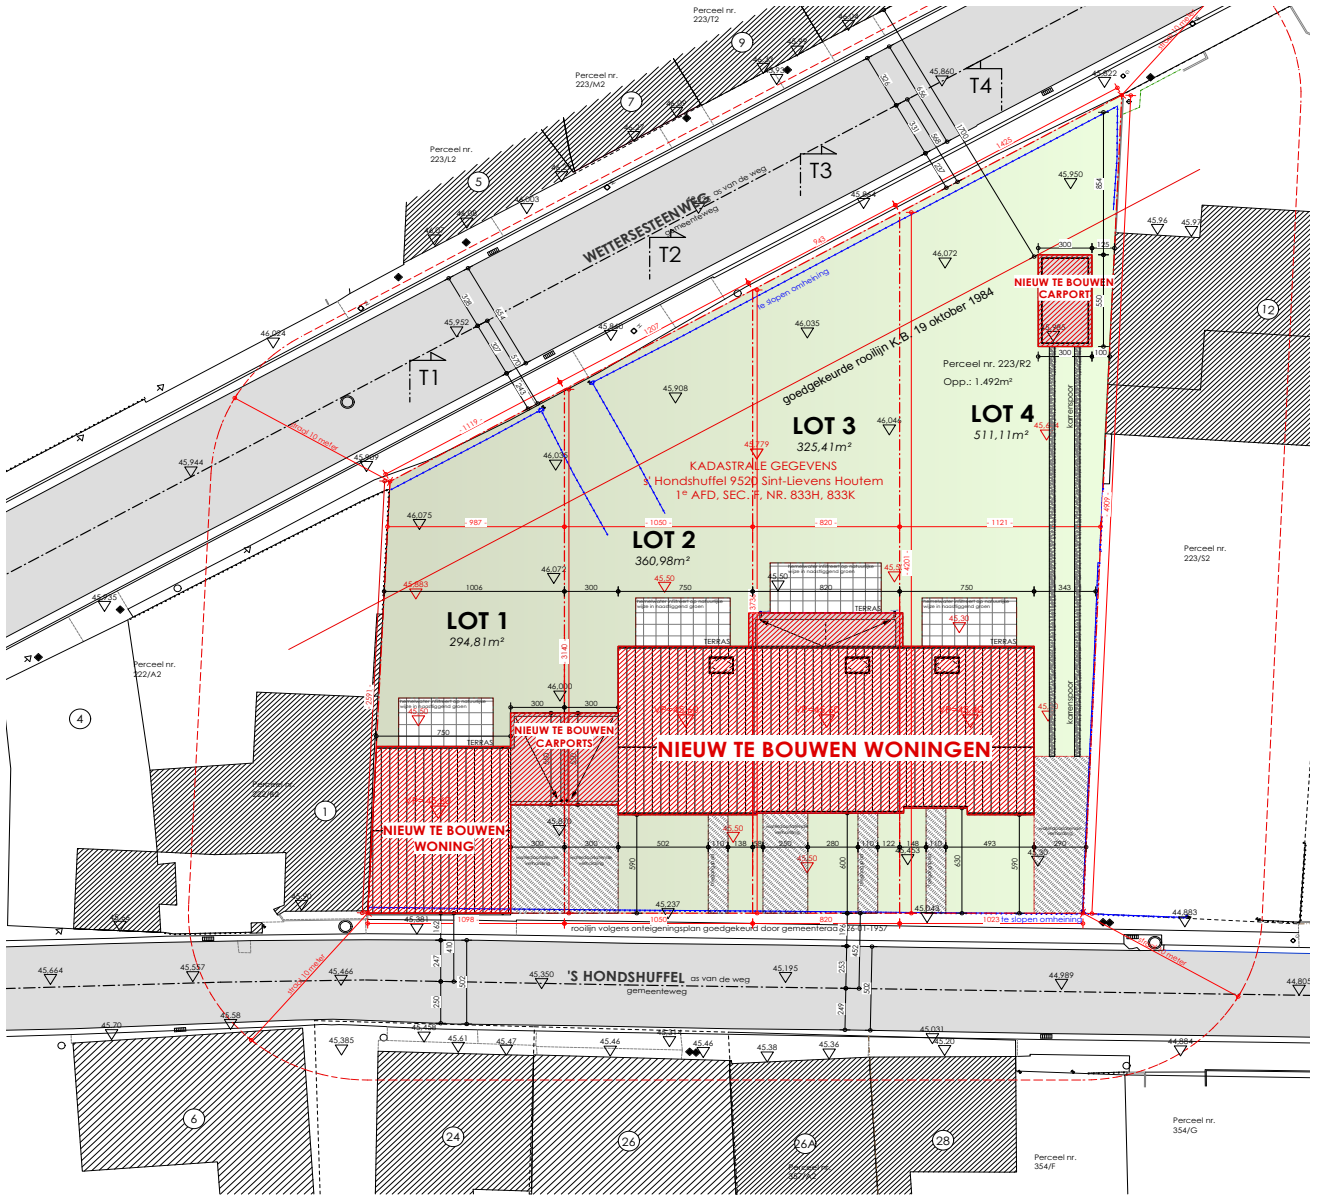

**HECTAAR**

**SINT- LIEVENS- HOUTEM  
HONDSHUFFEL  
LOT 03**

**NT INPLANTING**  
SCHAAL 1:200